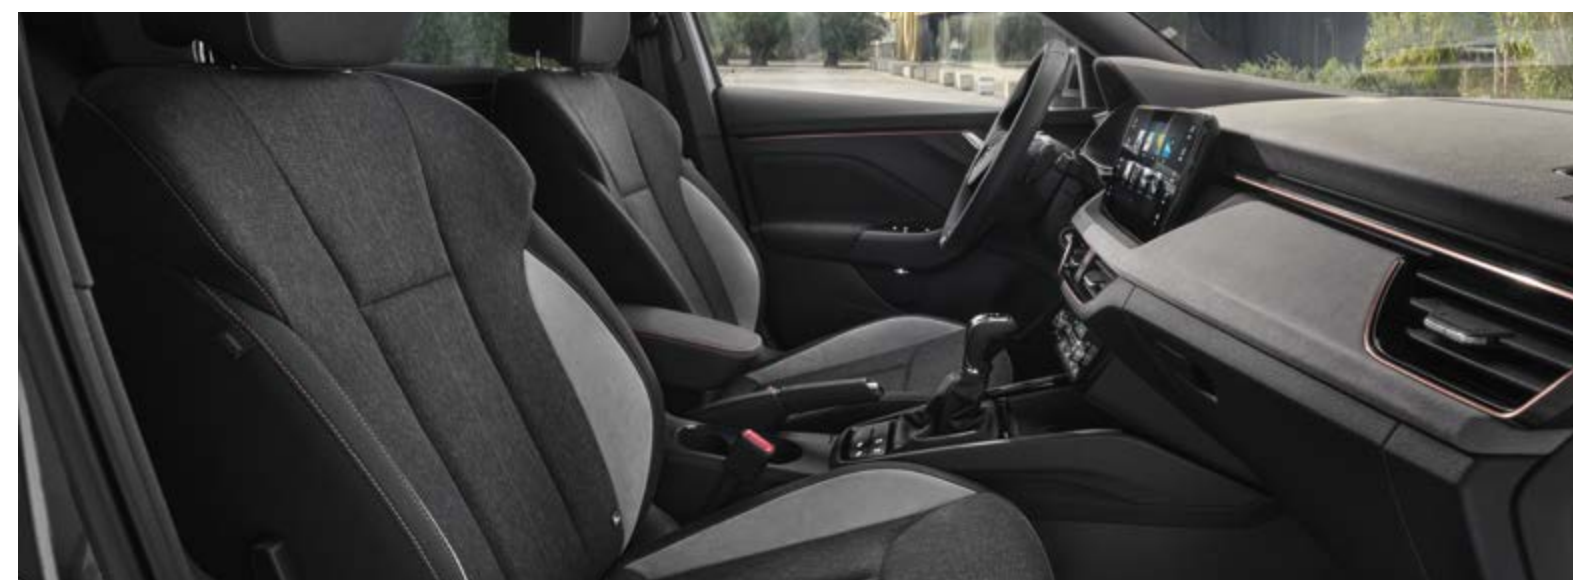

Bestelcode: HN-N3A

Standaard op de Selection

- Stoelen: stof zwart & grijs
- Interieurlijst 'Krepp'
- Hoogglans zwarte accenten om interieurlijst en luchtroosters

Interieur: Lodge

Bestelcode: HP-N3C **Bestelcode i.c.m. Open Sky Pakket (WIW): HQ-N3C**