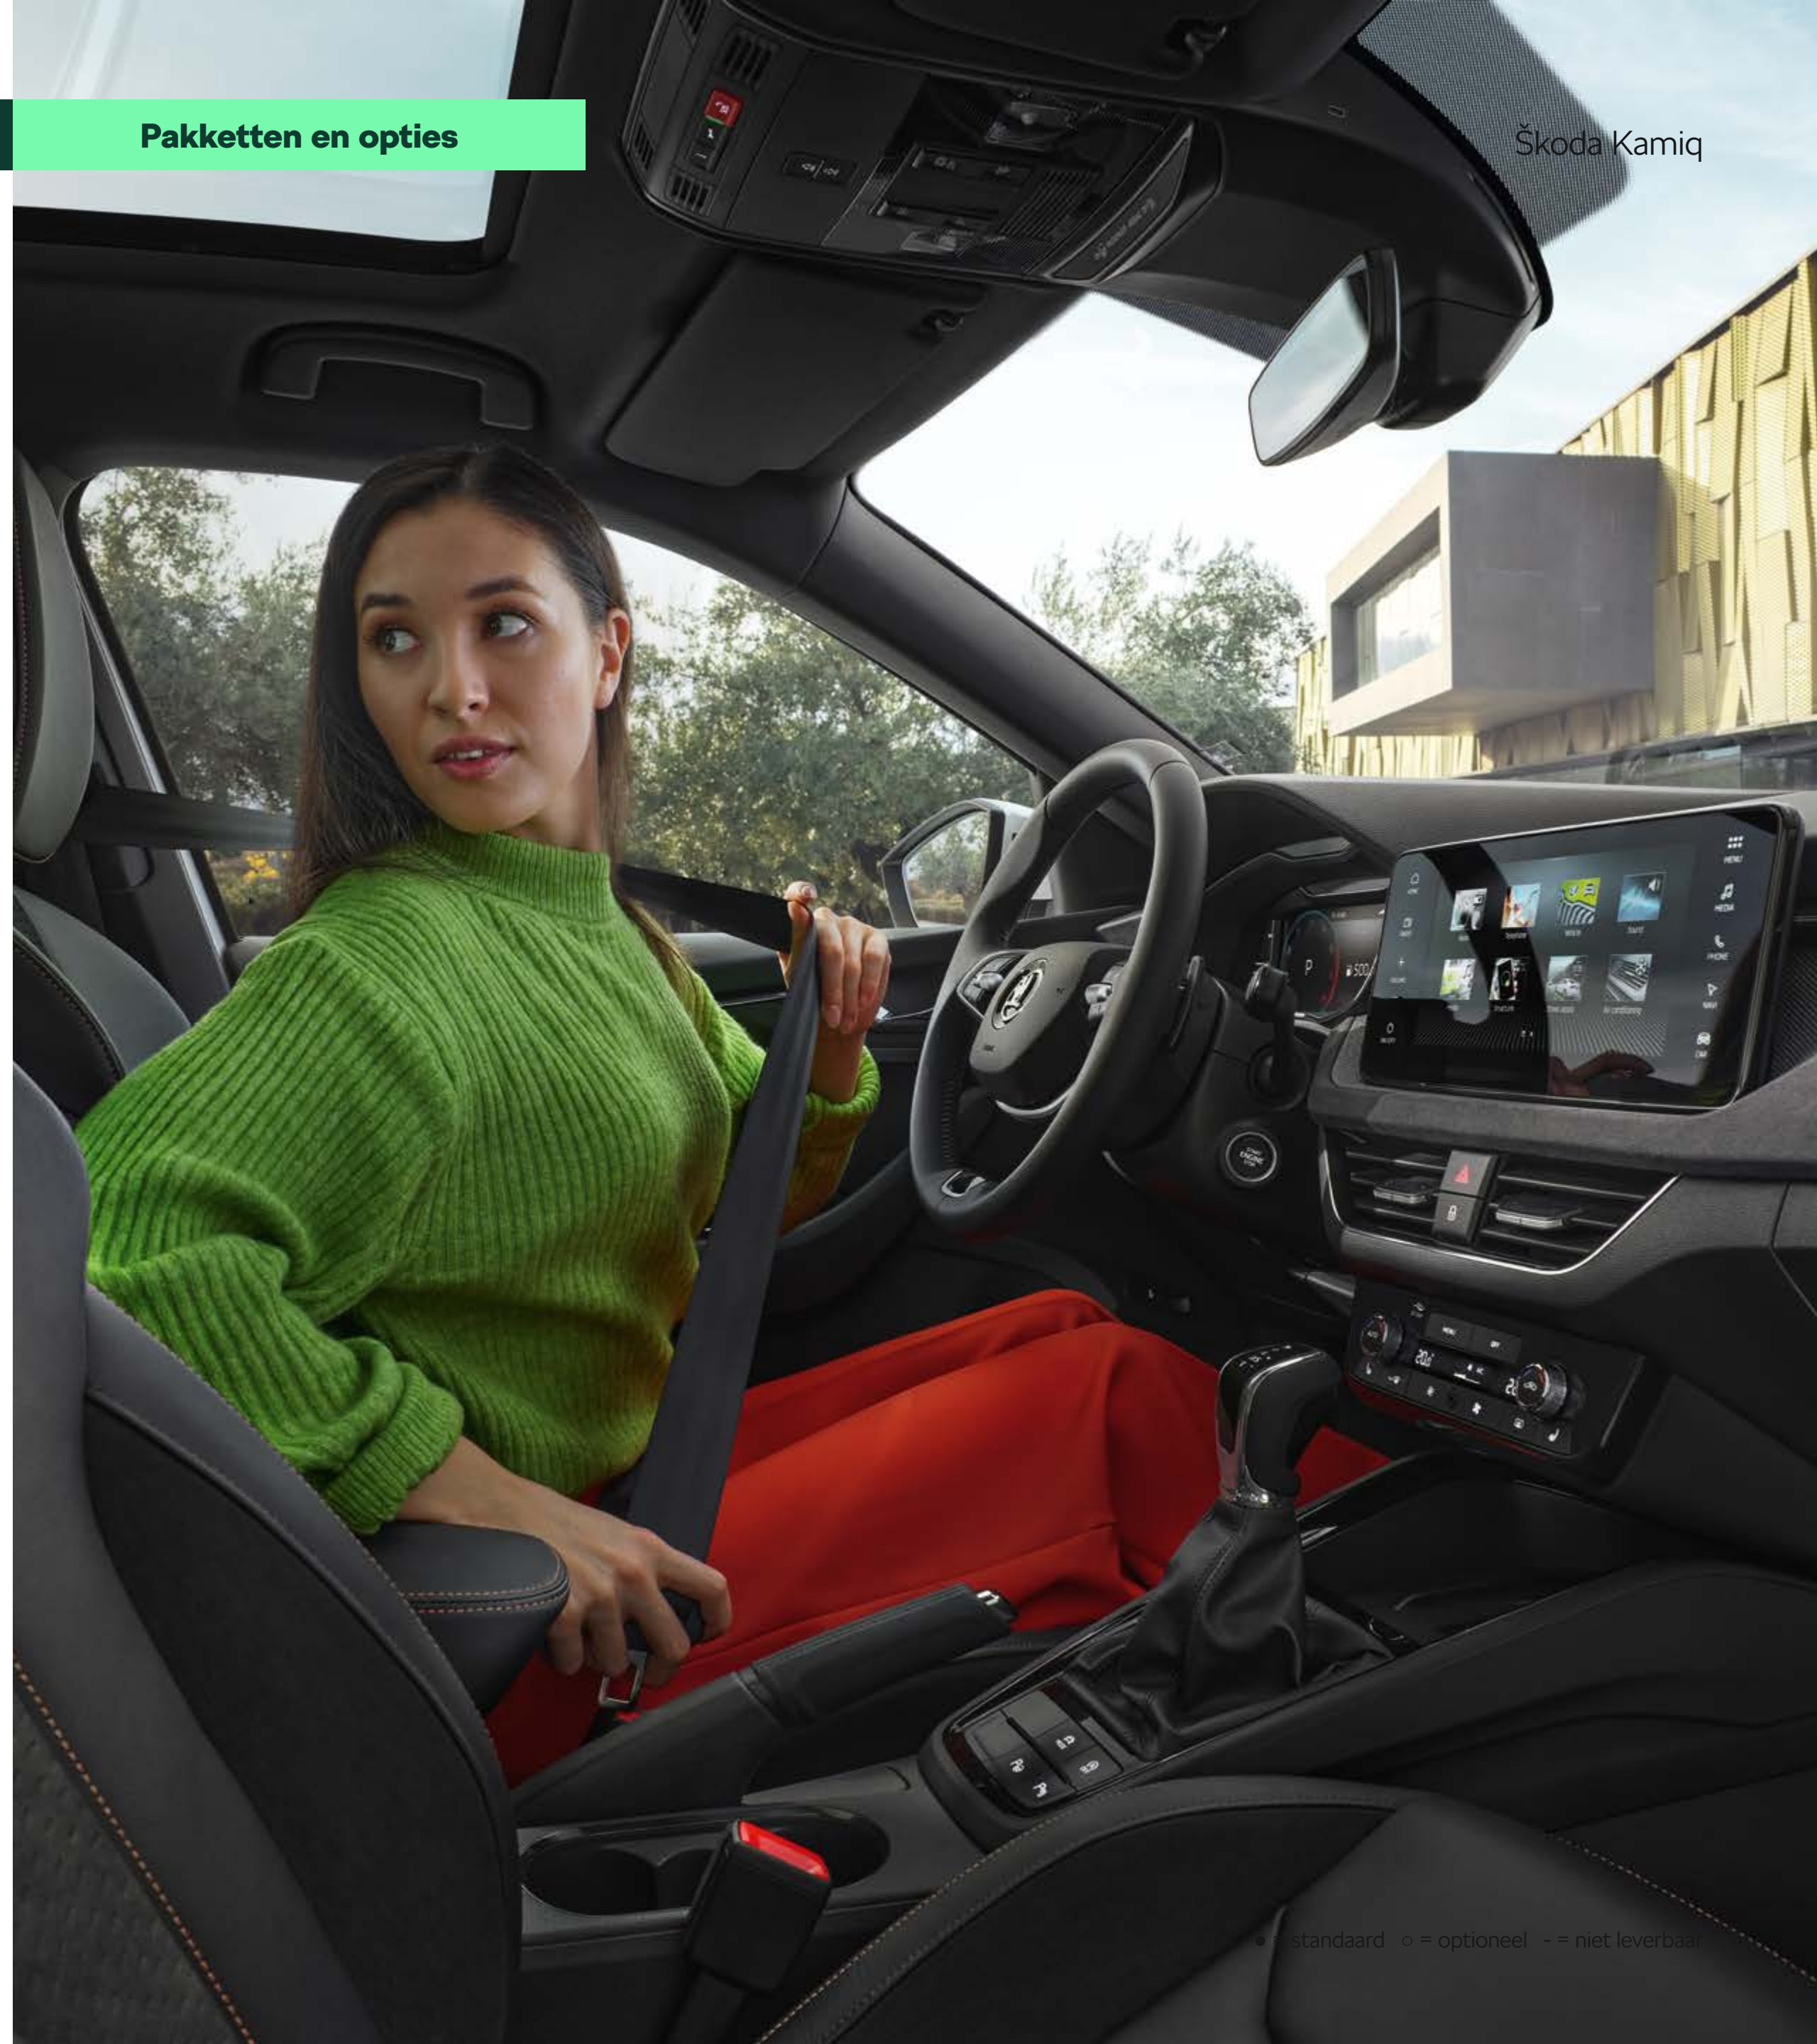

Pakketten

	Bestelcode	Consumenten adviesprijs incl. btw excl. bpm	Netto catalogusprijs excl. btw excl. bpm	Essence	Selection	Business Edition	Monte Carlo
Pakketten							
Winter Premium Pakket	WIC	€ 250	€ 207	-	-	o	o
- Verwarmbare voorstoelen							
- Verwarmde ruitensproeierkoppen							
- 3.5L tank voor ruitensproeiervloeistof							
Veiligheid Pakket	WIX	€ 550	€ 445	-	o	o	o
- Knie-airbag voor bestuurder							
- Zij-airbags achter							
- Crew protect assist							

WLTP & bandenlabel info, prijzen en CO₂-uitstoot

Genoemde prijzen en CO₂-uitstoot gelden voor de basisuitvoering zonder pakketten, optionele velgen en/of opties. Pakketten, optionele velgen en/of opties hebben invloed op de CO₂-uitstoot, het bpm-bedrag en daarmee de consumentenadviesprijs. Voor de bandenlabels, prijzen en CO₂-uitstoot van de door jou gewenste auto inclusief pakketten, optionele velgen en/of opties verwijzen wij je naar de Car Configurator of jouw dealer.

• standaard o = optioneel - = niet leverbaar