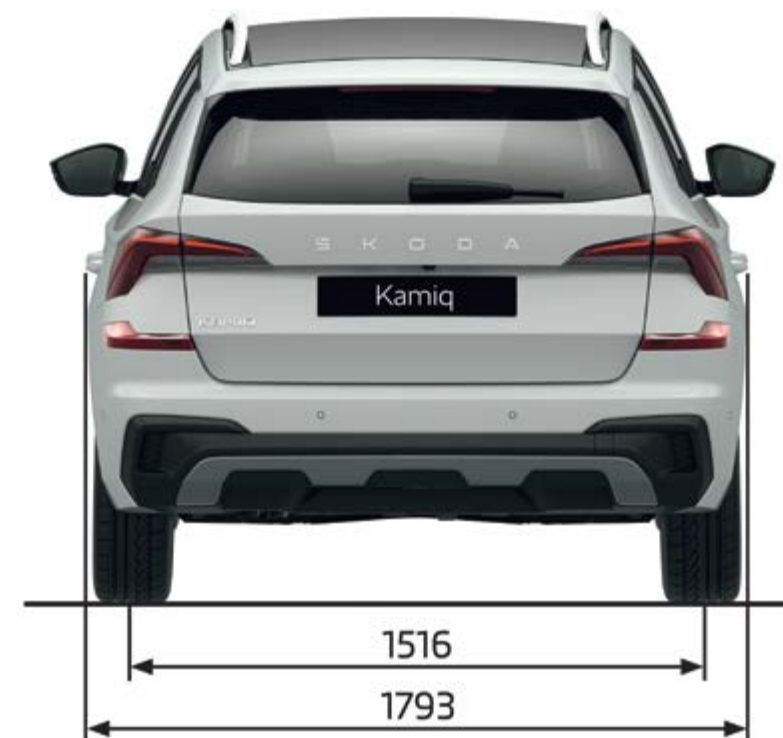

Technische gegevens

Afmetingen exterieur

Aantal deuren	5
Aantal zitplaatsen	5
Lengte (mm)	4.241
Breedte (mm)	1.793
Hoogte (mm)	1.562 *
Wielbasis	2.639
Spoorbreedte voor/achter	1.534 / 1.517
Bagageruimte (tot aan de achterbank) (L)	400
Bagageruimte (tot aan de voorstoelen) (L)	1.395