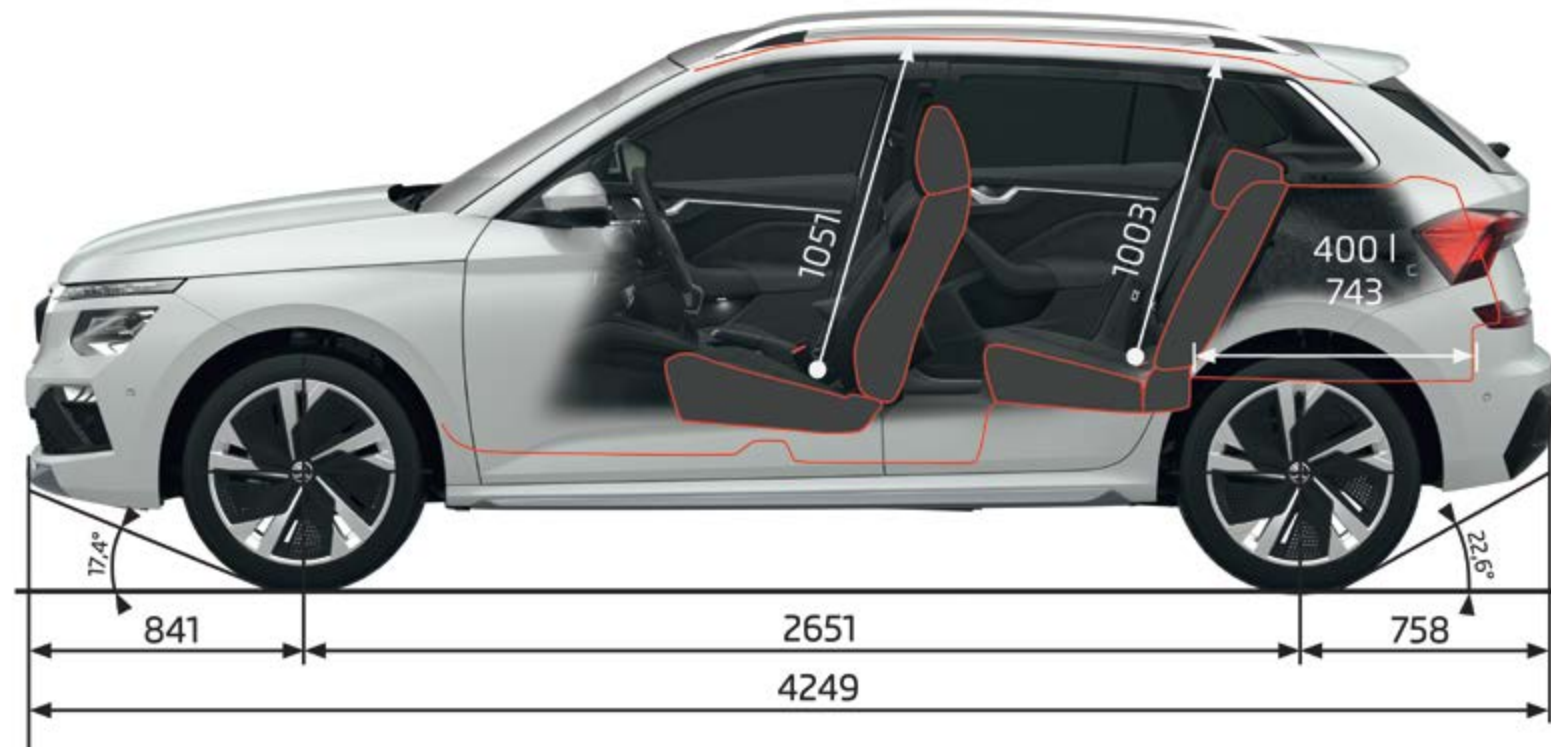

Technische gegevens

Afmetingen exterieur

Aantal deuren	5
Aantal zitplaatsen	5
Lengte (mm)	4.241
Breedte (mm)	1.793
Hoogte (mm)	1.562 *
Wielbasis	2.639
Spoorbreedte voor/achter	1.534 / 1.517
Bagageruimte (tot aan de achterbank) (L)	400
Bagageruimte (tot aan de voorstoelen) (L)	1.395