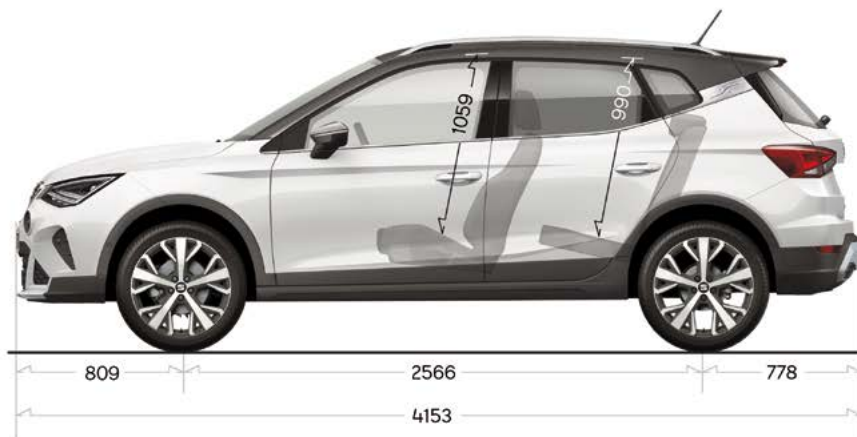

Afmetingen.

Exterieur	Reference/Style/ FR/ Xperience Connect
Lengte, mm	4.154
Breedte exclusief / inclusief buitenspiegels, mm	1.780 / 1.942
Hoogte, mm	1.537
Wielbasis, mm	2.566
Spoorbreedte voor, mm	1.513
Spoorbreedte achter, mm	1.495

Interieur	
Bagageruimte, liter	400

Diversen	
Draaicirkel, m	10,6
Inhoud brandstoftank, liter	40

*Met bandenmaat: 185/70 R14 ET38