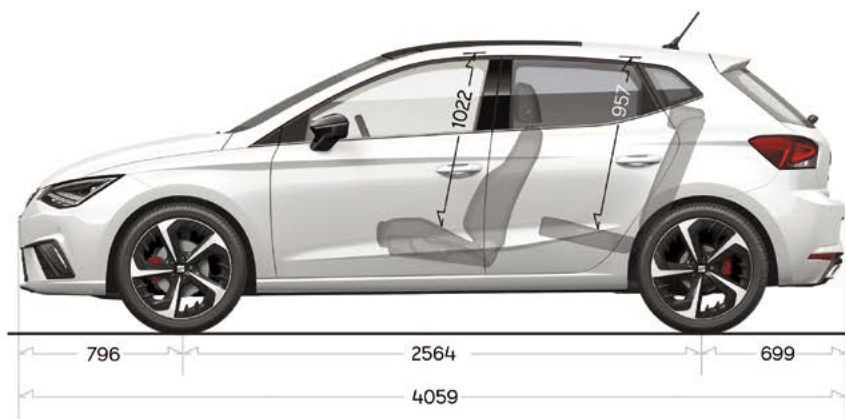

Afmetingen.

*Met bandenmaat 185/70 R14 ET38

Exterieur (mm)	Reference, Style, FR, Sport
Lengte, mm	4.059
Breedte exclusief / inclusief buitenspiegels, mm	1.780 / 1.942
Hoogte, mm	1.447
Wielbasis, mm	2.564
Spoorbreedte voor, mm	1.521
Spoorbreedte achter, mm	1.505

Interieur (mm)	
Bagageruimte, liter	355

Diversen	
Draaicirkel, m	10,6
Inhoud brandstoftank, liter	40