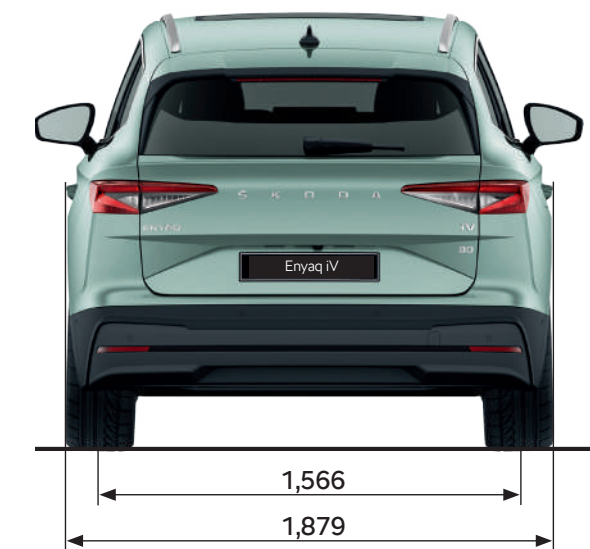

² De vermelde theoretische oplaadtijden alsmede het maximale vermogen om te kunnen laden (AC laden dan wel het DC snelladen) kunnen afwijken zijn in de praktijk doordat deze onder andere afhankelijk zijn van de batterij- en omgevingstemperatuur, het vermogen van het laadpunt en de laadstatus (State of Charge) van de batterij van de auto.

WLTP & bandenlabel info, stroomverbruik en actieradius

Het toevoegen van pakketten, optionele velgen en/of opties heeft invloed op het stroomverbruik en de actieradius. Voor de bandenlabels, het stroomverbruik en de actieradius van de door jou gewenste auto inclusief pakketten, optionele velgen en/of opties verwijzen wij je naar de Car Configurator of jouw dealer.

Afmetingen exterieur

Lengte (mm)	4.649	Spoorbreedte voor (mm)	1.587
Breedte (mm)	1.879	Spoorbreedte achter (mm)	1.566
Hoogte (mm)	1.616	Bagageruimte tot aan achterbank (l)	585
Wielbasis (mm)	2.765	Bagageruimte tot aan voorstoelen (l)	1.710

¹ De genoemde verbruikscijfers zijn gebaseerd op de uitkomsten van de op dit moment geldende Europese testmethode. Afhankelijk van meeruitvoeringen, weg-, verkeers- en weersomstandigheden, milieu-invloeden, conditie van de auto en rijstijl kunnen in de praktijk verbruikswaarden voorkomen die hiervan afwijken. Wij adviseren Het Nieuwe Rijden (zie ook www.hetnieuwerijden.nl) voor handige tips om zuiniger te rijden.