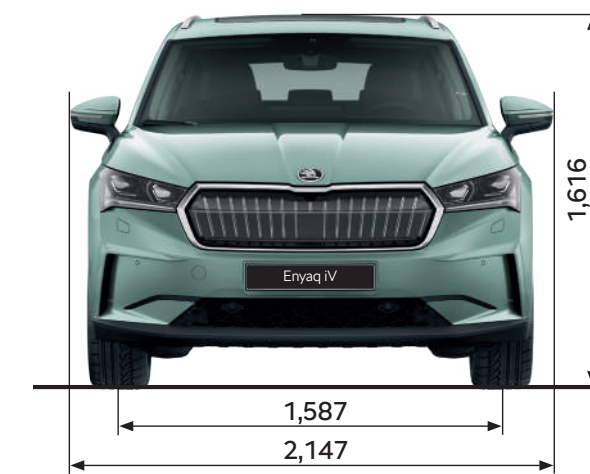

## Afmetingen exterieur

Lengte (mm)	4.649	Spoorbreedte voor (mm)	1.587
Breedte (mm)	1.879	Spoorbreedte achter (mm)	1.566
Hoogte (mm)	1.616	Bagageruimte tot aan achterbank (l)	585
Wielbasis (mm)	2.765	Bagageruimte tot aan voorstoelen (l)	1.710