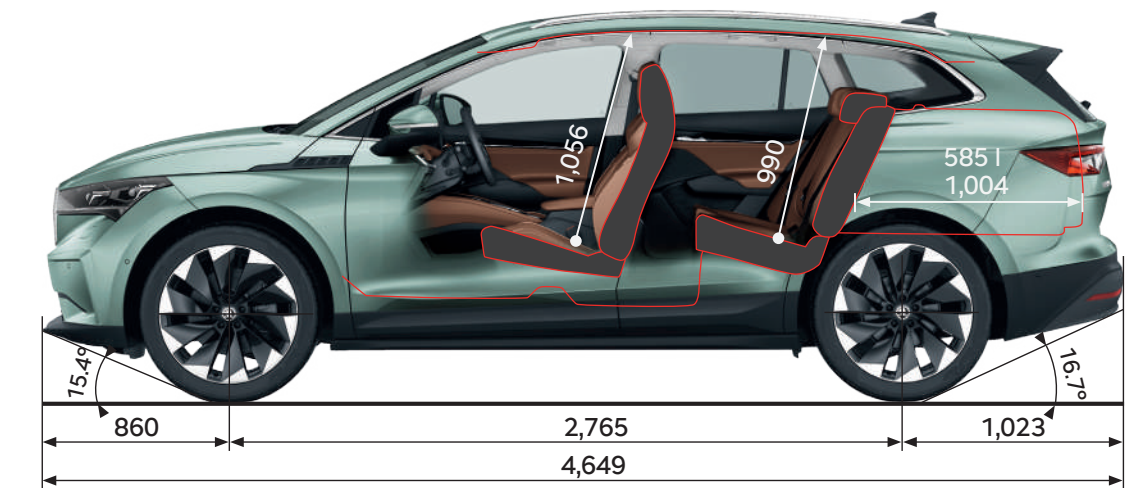

² De vermelde theoretische oplaadtijden alsmede het maximale vermogen om te kunnen laden (AC laden dan wel het DC snelladen) kunnen afwijken zijn in de praktijk doordat deze onder andere afhankelijk zijn van de batterij- en omgevingstemperatuur, het vermogen van het laadpunt en de laadstatus (State of Charge) van de batterij van de auto.

WLTP & bandenlabel info, stroomverbruik en actieradius

Het toevoegen van pakketten, optionele velgen en/of opties heeft invloed op het stroomverbruik en de actieradius. Voor de bandenlabels, het stroomverbruik en de actieradius van de door jou gewenste auto inclusief pakketten, optionele velgen en/of opties verwijzen wij je naar de Car Configurator of jouw dealer.

Afmetingen exterieur

Lengte (mm)	4.649	Spoorbreedte voor (mm)	1.587
Breedte (mm)	1.879	Spoorbreedte achter (mm)	1.566
Hoogte (mm)	1.616	Bagageruimte tot aan achterbank (l)	585
Wielbasis (mm)	2.765	Bagageruimte tot aan voorstoelen (l)	1.710

¹ De genoemde verbruikscijfers zijn gebaseerd op de uitkomsten van de op dit moment geldende Europese testmethode. Afhankelijk van meeruitvoeringen, weg-, verkeers- en weersomstandigheden, milieu-invloeden, conditie van de auto en rijstijl kunnen in de praktijk verbruikswaarden voorkomen die hiervan afwijken. Wij adviseren Het Nieuwe Rijden (zie ook www.hetnieuwerijden.nl) voor handige tips om zuiniger te rijden.