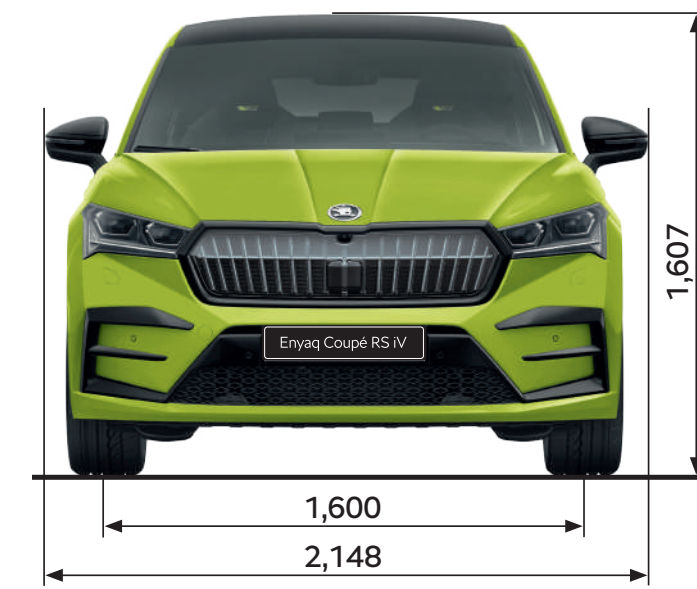

Afmetingen exterieur

Lengte (mm)	4.653	Spoorbreedte voor (mm)	1.600
Breedte (mm)	1.879	Spoorbreedte achter (mm)	1.577
Hoogte (mm)	1.607	Bagageruimte tot aan achterbank (l)	585
Wielbasis (mm)	2.772	Bagageruimte tot aan voorstoelen (l)	1.710