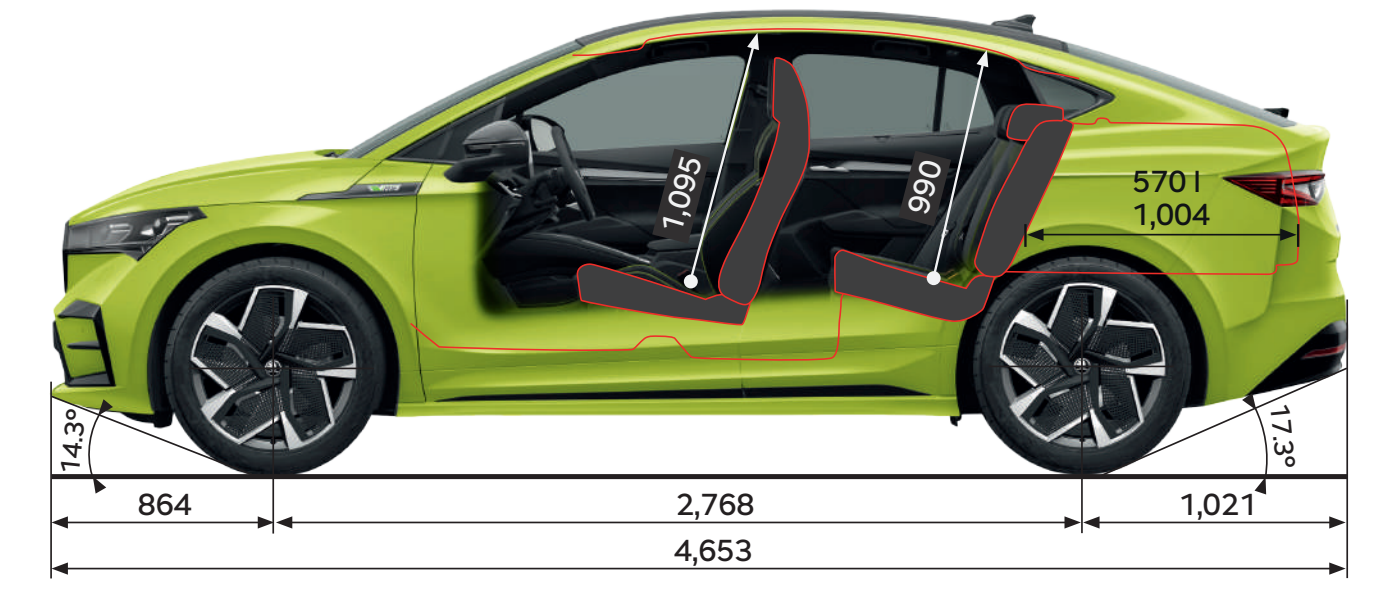

Technische gegevens

Motor	80 kW 4x4
	Permanent Magneet Synchronmotor
Max. vermogen (kW(pk)/min-1)	220 kW
Max. koppel (Nm/min-1)	
Versnellingsbak standaard	1 versnelling
Aandrijving	4x4 (vierwiel aandrijving)
Prestaties	
Topsnelheid (km/u)	180
Acceleratie 0-100 km/u (s)	6,5
Gewichten	
Massa rijklaar	2.367
Max. toelaatbaar totaalgewicht (kg)	2.740
Max. daklast (kg)	75
Max. trekgewicht geremd (kg)	1.200
Max. kogeldruk (kg)	75
Stroomverbruik, kWh/100 km¹	
Gecombineerd:	17,4
CO₂ uitstoot gecombineerd, g/km	0
Batterij / Laadsysteem²	
Batterijtype	Lithium-Ion
batterijgewicht, kg	493
Batterij positie	Tussen de assen
Nominale capaciteit (kWh / Ah)	77
Aantal cellen / Module	
Nominale spanning AC/DC (V)	
Oplaadtijd AC 7,2 kW 100% SOC	13:00
Oplaadtijd AC 11 kW 100% SOC	07:30
Oplaadtijd DC 125 kW 80%	00:38

WLTP & bandenlabel info, stroomverbruik en actieradius

Het toevoegen van pakketten, optionele velgen en/of opties heeft invloed op het stroomverbruik en de actieradius. Voor de bandenlabels, het stroomverbruik en de actieradius van de door jou gewenste auto inclusief pakketten, optionele velgen en/of opties verwijzen wij je naar de Car Configurator of jouw dealer.

Afmetingen exterieur

Lengte (mm)	4.653	Spoorbreedte voor (mm)	1.600
Breedte (mm)	1.879	Spoorbreedte achter (mm)	1.577
Hoogte (mm)	1.607	Bagageruimte tot aan achterbank (l)	585
Wielbasis (mm)	2.772	Bagageruimte tot aan voorstoelen (l)	1.710

De genoemde verbruikscijfers zijn gebaseerd op de uitkomsten van de op dit moment geldende Europese testmethode. Afhankelijk van meeruitvoeringen, weg-, verkeers- en weersomstandigheden, milieu-invloeden, conditie van de auto en rijstijl kunnen in de praktijk verbruikswaarden voorkomen die hiervan afwijken. Wij adviseren Het Nieuwe Rijden (zie ook www.hetnieuwrijden.nl) voor handige tips om zuiniger te rijden.