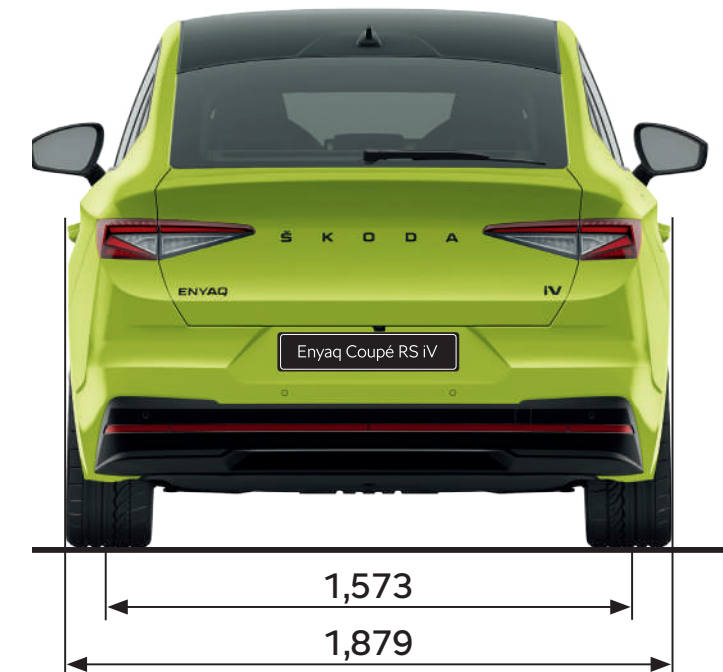

Technische gegevens

Motor	80 kW 4x4
	Permanent Magneet Synchronmotor
Max. vermogen (kW(pk)/min-1)	220 kW
Max. koppel (Nm/min-1)	
Versnellingsbak standaard	1 versnelling
Aandrijving	4x4 (vierwiel aandrijving)
Prestaties	
Topsnelheid (km/u)	180
Acceleratie 0-100 km/u (s)	6,5
Gewichten	
Massa rijklaar	2.367
Max. toelaatbaar totaalgewicht (kg)	2.740
Max. daklast (kg)	75
Max. trekgewicht geremd (kg)	1.200
Max. kogeldruk (kg)	75
Stroomverbruik, kWh/100 km¹	
Gecombineerd:	17,4
CO₂ uitstoot gecombineerd, g/km	0
Batterij / Laadsysteem²	
Batterijtype	Lithium-Ion
batterijgewicht, kg	493
Batterij positie	Tussen de assen
Nominale capaciteit (kWh / Ah)	77
Aantal cellen / Module	
Nominale spanning AC/DC (V)	
Oplaadtijd AC 7,2 kW 100% SOC	13:00
Oplaadtijd AC 11 kW 100% SOC	07:30
Oplaadtijd DC 125 kW 80%	00:38

WLTP & bandenlabel info, stroomverbruik en actieradius

Het toevoegen van pakketten, optionele velgen en/of opties heeft invloed op het stroomverbruik en de actieradius. Voor de bandenlabels, het stroomverbruik en de actieradius van de door jou gewenste auto inclusief pakketten, optionele velgen en/of opties verwijzen wij je naar de Car Configurator of jouw dealer.

Afmetingen exterieur

Lengte (mm)	4.653	Spoorbreedte voor (mm)	1.600
Breedte (mm)	1.879	Spoorbreedte achter (mm)	1.577
Hoogte (mm)	1.607	Bagageruimte tot aan achterbank (l)	585
Wielbasis (mm)	2.772	Bagageruimte tot aan voorstoelen (l)	1.710

De genoemde verbruikscijfers zijn gebaseerd op de uitkomsten van de op dit moment geldende Europese testmethode. Afhankelijk van meeruitvoeringen, weg-, verkeers- en weersomstandigheden, milieu-invloeden, conditie van de auto en rijstijl kunnen in de praktijk verbruikswaarden voorkomen die hiervan afwijken. Wij adviseren Het Nieuwe Rijden (zie ook www.hetnieuwrijden.nl) voor handige tips om zuiniger te rijden.