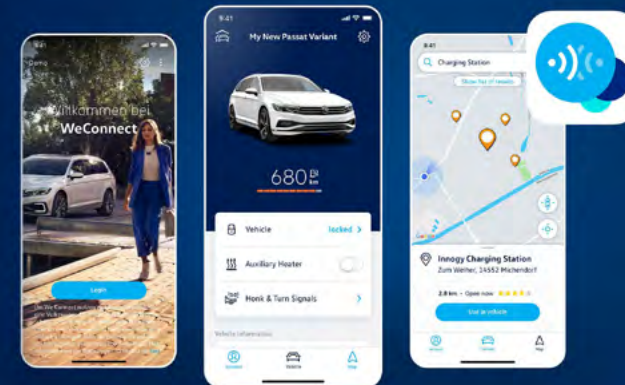

Blijf in verbinding

Dankzij de geïnstalleerde eSIM-kaart is de Volkswagen van begin af aan online. Bovendien kun je jouw smartphone koppelen met je Volkswagen via de 'We Connect app' en heb je toegang tot verschillende functies van de auto en de wagenstatus. Ontdek het connectiviteitsaanbod van We Connect.

We Connect voor jouw Volkswagen

Met We Connect en We Connect Plus maak je in jouw Volkswagen gebruik van een scala aan nuttige online diensten om je te ondersteunen en te entertainen. Denk, naast vele andere, aan:

- Online kaartupdates voor je navigatiesysteem
- Online verkeersinformatie voor de snelste route
- Serviceafspraakplanning; precies wanneer jouw auto dat nodig heeft.

En via de app:

- Voertuigstatus (portieren en licht)
- Parkeerpositie

Kijk voor meer over We Connect op volkswagen.nl

Eenvoudig registreren en starten maar

Activeer We Connect voor je Volkswagen in een paar stappen:

1. Download de We Connect app
2. Maak jouw gebruikersaccount aan
3. Voeg je Volkswagen toe
4. Activeer We Connect

[Naar de Apple App Store >](#)

[Naar de Google Play Store >](#)