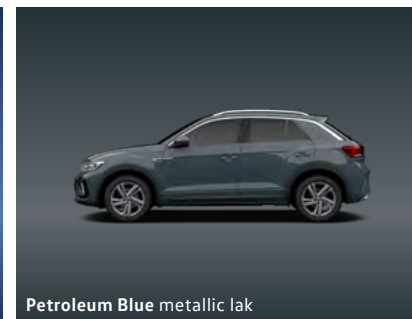

Kleuren

	Netto Catalogusprijs Excl. BTW	Consumenten- adviesprijs Incl. BTW	Life	Life Business	Style	R-Line	R-Line Business
Pyrit Silver metallic lak	€ 488	590	○	○	○	○	○
Deepblack Pareffect metallic lak	€ 488	590	○	○	○	○	○
Kings Red metallic lak	€ 612	740	-	-	○	○	○
Lapiz Blue metallic lak	€ 612	740	-	-	○	○	○
.. Meerprijs zwart dak	€ 405	490	-	-	-	○	○
.. Meerprijs zwart dak	€ 0	0	-	-	○	-	-
.. Meerprijs Indium Grey dak (alleen i.c.m. 'Deep Black')	€ 405	490	-	-	-	○	○
.. Meerprijs Indium Grey dak (alleen i.c.m. 'Deep Black')	€ 0	0	-	-	○	-	-