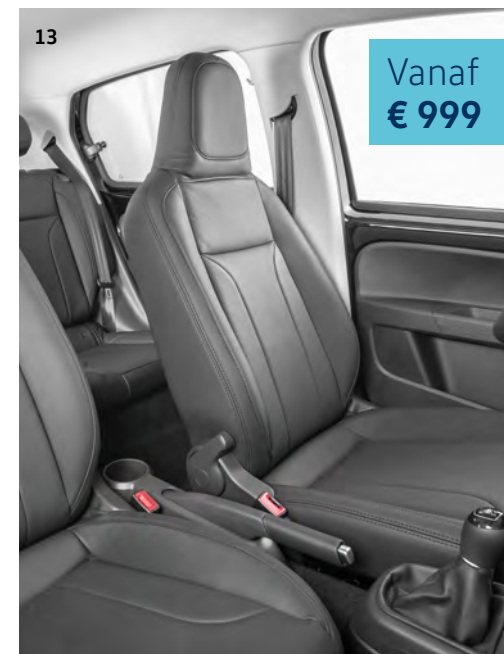

12 Bagagebox. Kwalitatief hoogwaardige afsluitbare bagagebox. Inhoud 340L in matzwarte kleur.
Art.nr. 000071200

13 Eco-lederen interieur. Stijlvol interieur met alle goede eigenschappen van echt leder. Daarnaast zijn er diverse afwerkingsopties tegen meerprijs mogelijk. Vraag ernaar bij je Volkswagen dealer.