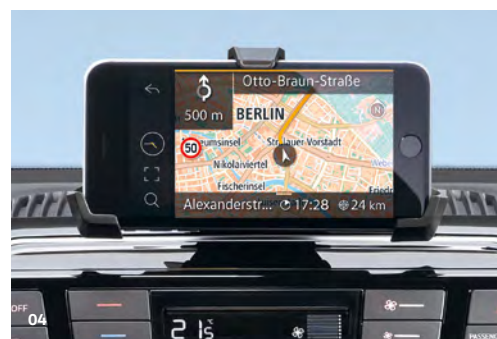

01 De Volkswagen-app 'Maps + More' voor Android of iOS brengt je overal naartoe. Het geïntegreerde TomTom-navigatiesysteem wijst de weg, in 2D of 3D. Ook in het buitenland offline beschikbaar. En als er file op de route is, loodst het systeem je daar moeiteloos omheen.

02 – 08 De Volkswagen-app 'Maps + More' is een multi-talent waarmee je alles in de gaten houdt. Koppel je jouw telefoon via Bluetooth aan het systeem in de up!, dan heb je altijd toegang tot jouw telefoonboek en jouw eigen muziek. Supersnel en eenvoudig. Maar ook voertuiggegevens zijn binnen handbereik. Het actuele brandstofverbruik én advies om energie te besparen door middel van de Think Blue Trainer zijn onmiddellijk beschikbaar. Eén app met talloze functies.